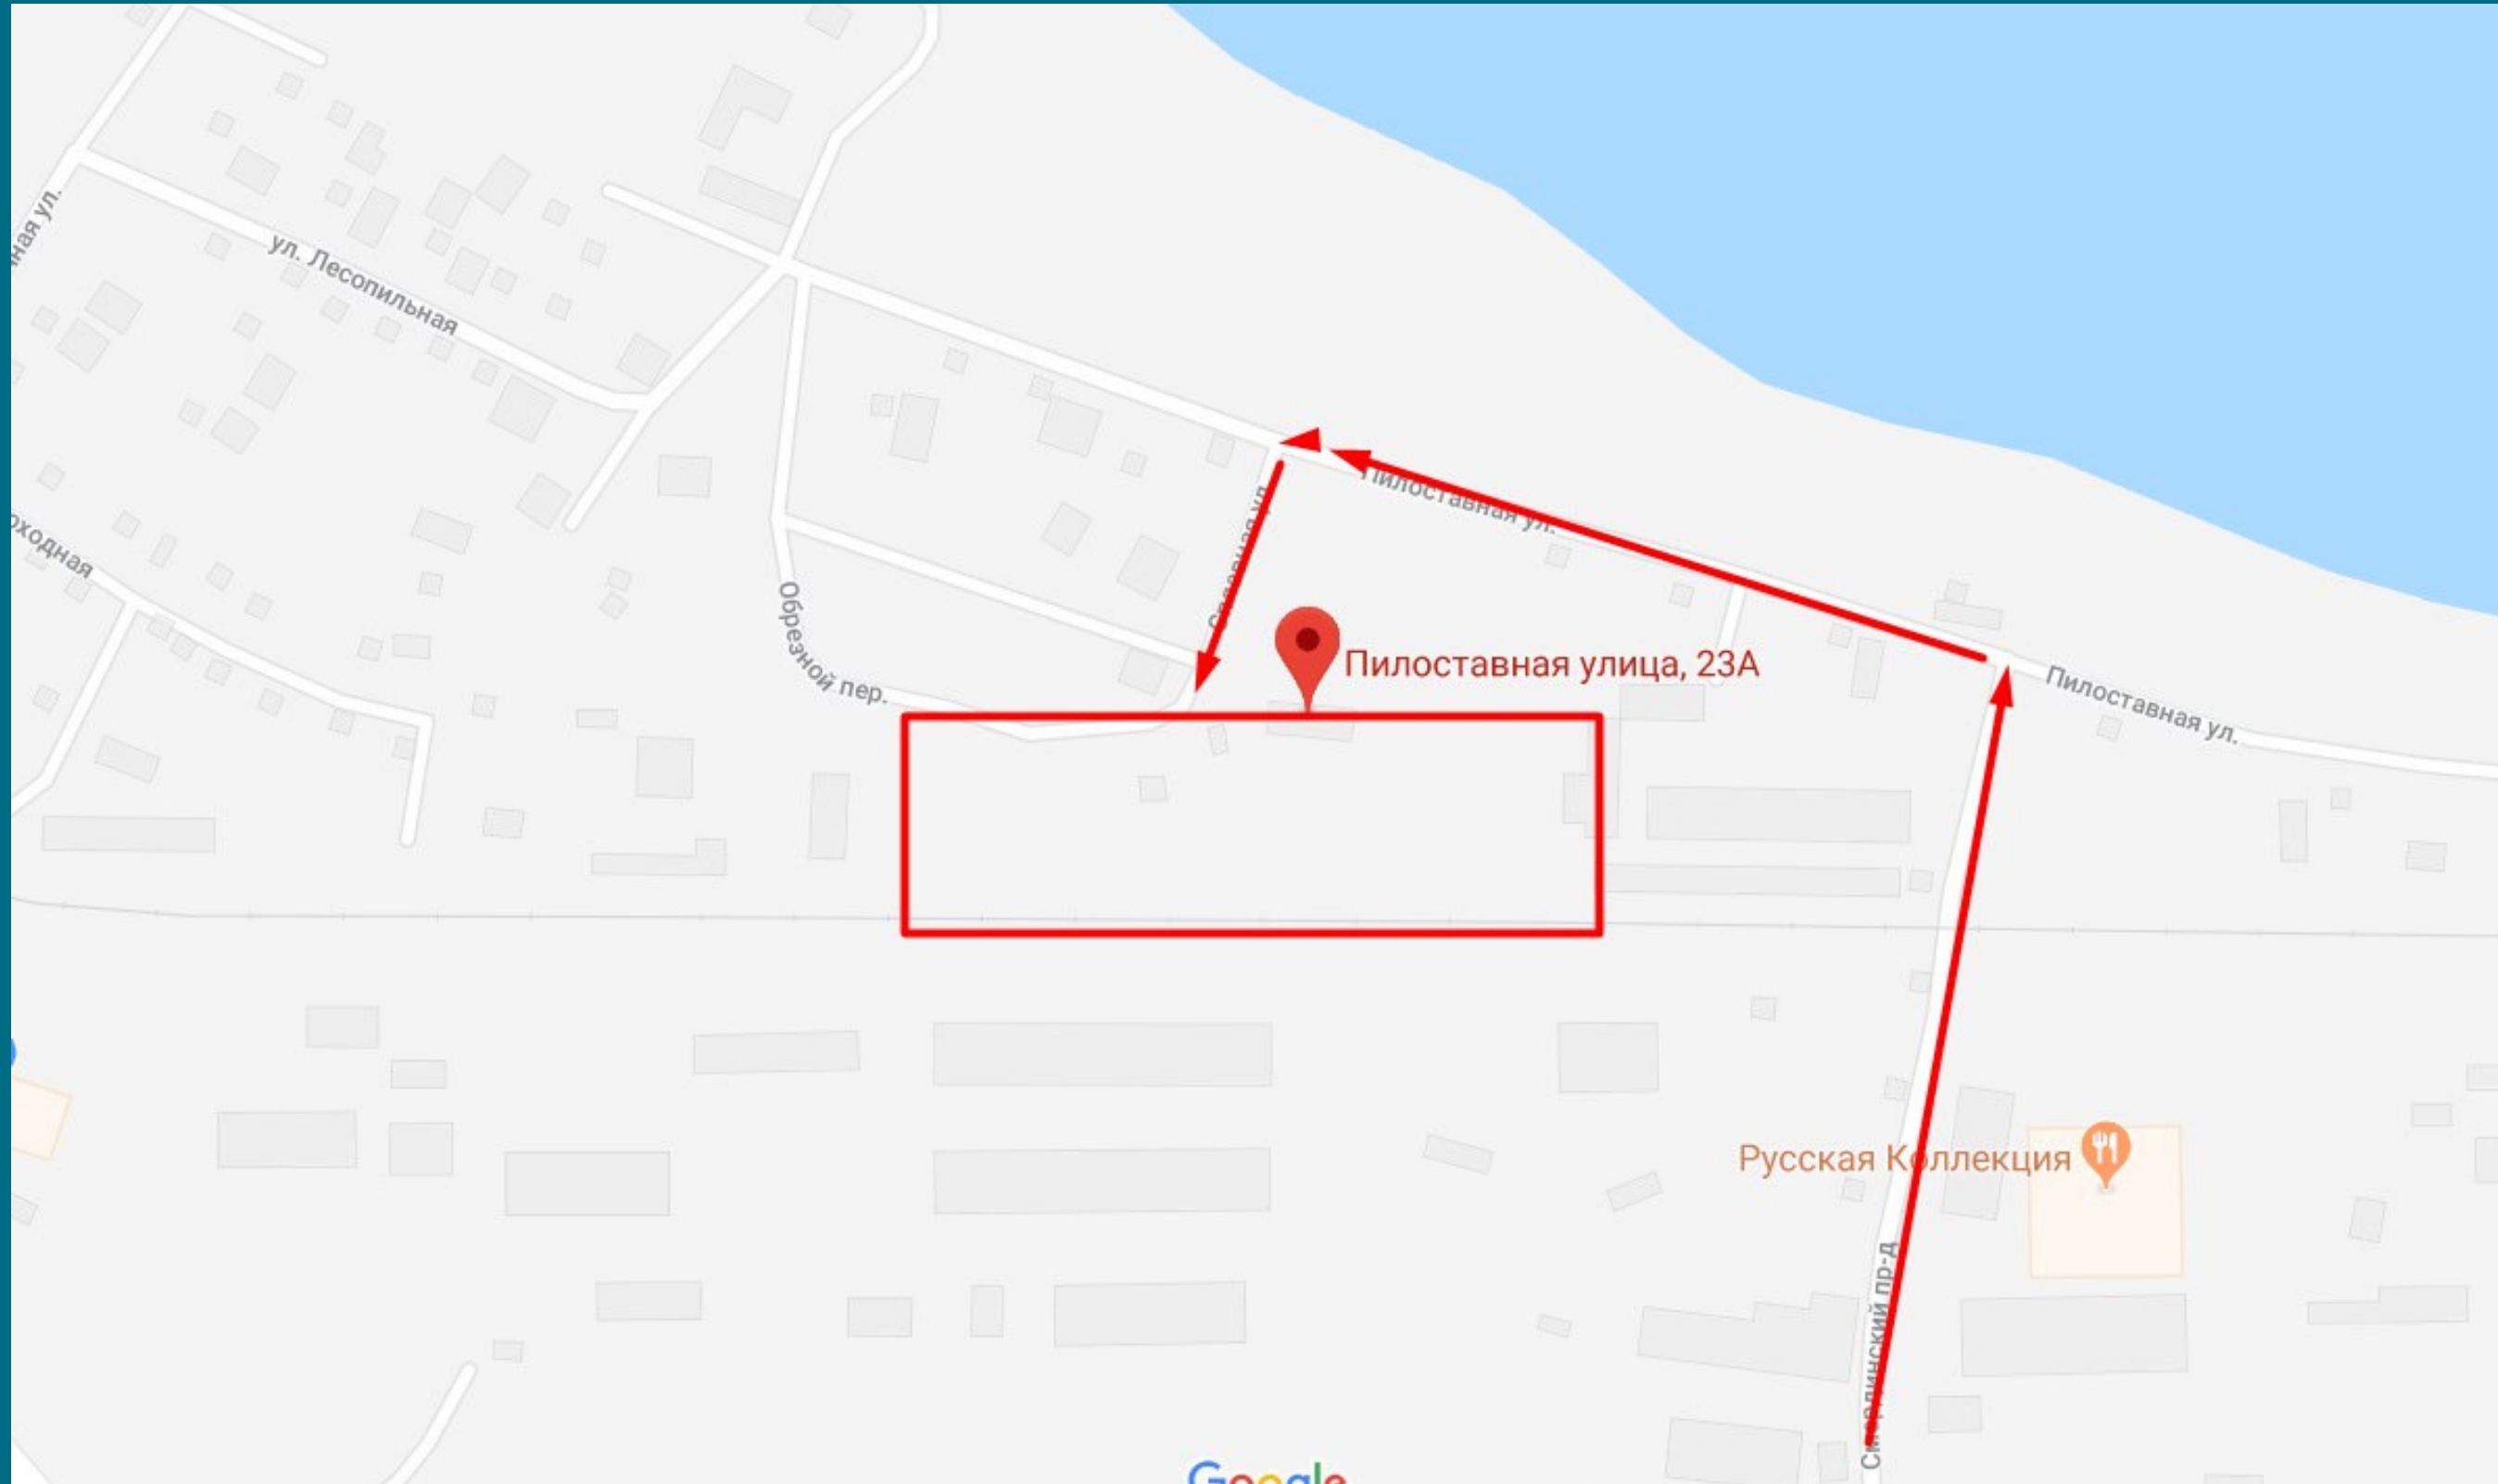

РЫБИНСКИЙ ЛОМОПЕРЕРАБАТЫВАЮЩИЙ КОМБИНАТ

Контактный тел. +7 (4855) 327 111

Пилоставная ул., 23А , РЫБИНСК

П Р И Е М Ч Е Р Н О Г О М Е Т А Л Л О Л О М А В Р Ы Б И Н С К Е

W W W . L O M - R L K . R U

РЫБИНСКИЙ ЛОМОПЕРЕРАБАТЫВАЮЩИЙ КОМБИНАТ

Контактный тел. +7 (4855) 327 111

Пилоставная ул., 23А , РЫБИНСК

П Р И Е М Ч Е Р Н О Г О М Е Т А Л Л О Л О М А В Р Ы Б И Н С К Е

W W W . L O M - R L K . R U